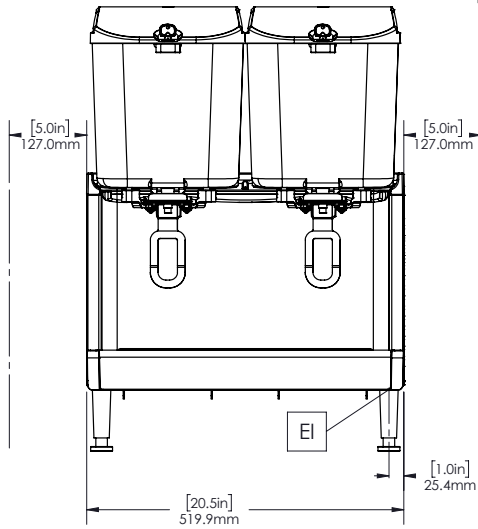

Konstrukce

- Pre-mix dávkovač s nerezovou základnou a čírymi plastovými nádobami.
- Méně odnímatelných dílů pro zjednodušení čištění a snížení potřeby údržby.
- Teplotní rozsah od 1,7 do 5°C.
- Kompaktní velikost s šířkou pouhých 52 cm šetří cenné místo na pultu.
- Přívody vzduchu zespodu s výstupem vzduchu dozadu.
- Uzamykatelné víko pro větší bezpečnost proti neoprávněné manipulaci.
- Chladivo v chladicím okruhu: R290.

SCHVÁLENO: _____

Vířiče chlazených nápojů Vířič chlazených nápojů 2x18 L, s míchadlem a uzamykatelným víkem

Zepředu

Boční

Shora

Elektro

Napětí:

CCCRL0 (ECS2D22)

220-240 V/1N ph/50/60 Hz

Příkon max:

0.6 kW

Hlavní informace

Vnější rozměry, Šířka	521 mm
Vnější rozměry, Hloubka	451 mm
Vnější rozměry, Výška	729 mm
Netto váha:	32 kg
Přepravní váha:	35 kg
Přepravní výška:	528 mm
Přepravní šířka:	483 mm
Přepravní hloubka:	630 mm