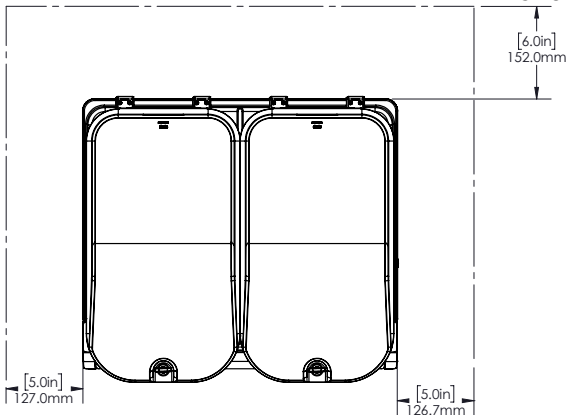

Konstrukce

- Pre-mix dávkovač s nerezovou základnou a čírymi plastovými nádobami.
- Méně odnímatelných dílů pro zjednodušení čištění a snížení potřeby údržby.
- Teplotní rozsah od 1,7 do 5°C.
- Kompaktní velikost s šířkou pouhých 52 cm šetří cenné místo na pultu.
- Přívody vzduchu zespodu s výstupem vzduchu dozadu.
- Uzamykatelné víko pro větší bezpečnost proti neoprávněné manipulaci.
- Chladivo v chladicím okruhu: R290.

SCHVÁLENO: _____

Vířiče chlazených nápojů Vířič chlazených nápojů 2x18 L, s míchadlem a uzamykatelným víkem

Zepředu

Boční

Shora

Elektro

Napětí:

CCCRL0 (ECS2D22)

220-240 V/1N ph/50/60 Hz

Příkon max:

0.6 kW

Hlavní informace

Vnější rozměry, Šířka	521 mm
Vnější rozměry, Hloubka	451 mm
Vnější rozměry, Výška	729 mm
Netto váha:	32 kg
Přepravní váha:	35 kg
Přepravní výška:	528 mm
Přepravní šířka:	483 mm
Přepravní hloubka:	630 mm