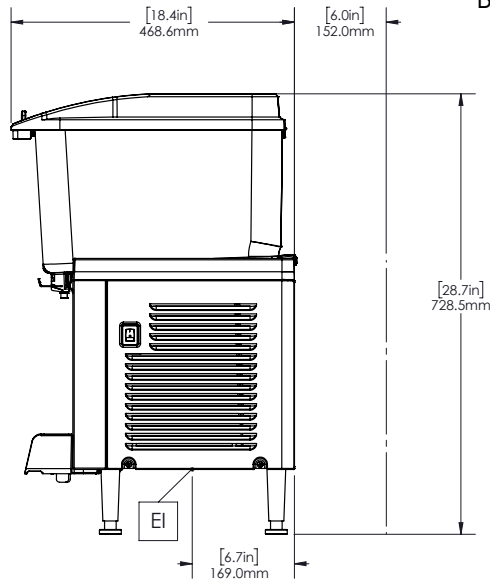

Konstrukce

- Pre-mix dávkovač s nerezovou základnou a čírymi plastovými nádobami.
- Méně odnímatelných dílů pro zjednodušení čištění a snížení potřeby údržby.
- Teplotní rozsah od 1,7 do 5°C.
- Kompaktní velikost s šířkou pouhých 52 cm šetří cenné místo na pultu.
- Přívody vzduchu zespodu s výstupem vzduchu dozadu.
- Uzamykatelné víko pro větší bezpečnost proti neoprávněné manipulaci.
- Chladivo v chladicím okruhu: R290.

SCHVÁLENO: _____

Vířiče chlazených nápojů Vířič chlazených nápojů 2x18 L, s míchadlem a uzamykatelným víkem

Zepředu

Boční

Shora

Elektro

Napětí:

CCCRL0 (ECS2D22)

220-240 V/1N ph/50/60 Hz

Příkon max:

0.6 kW

Hlavní informace

Vnější rozměry, Šířka	521 mm
Vnější rozměry, Hloubka	451 mm
Vnější rozměry, Výška	729 mm
Netto váha:	32 kg
Přepravní váha:	35 kg
Přepravní výška:	528 mm
Přepravní šířka:	483 mm
Přepravní hloubka:	630 mm